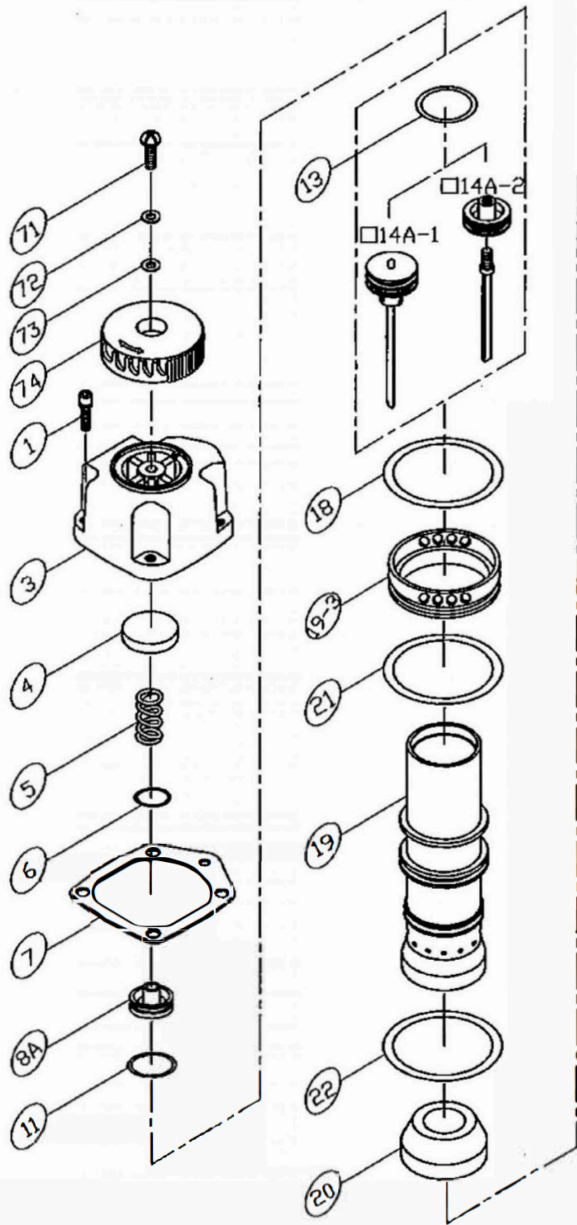

MODEL: LU-9040LAC

PARTS LIST (LU-9040LAC)

ITEM	PART NO	DESCRIPTION	QTY		ITEM	PART NO	DESCRIPTION	QTY
01	HS05080BW-20	HEX. SOC. HD. BOLT+SW	4		50	12505001	MAGAZINE	1
03	13900306	CAP	1		51	12505101	PUSHER	1
04	12100401	SEAL**	1		52	11205201	SLIDE BLOCK	2
05	12100501	SPRING**	1		53	11305301	SPRING**	2
06	OR13824N	O RING**	1		54	11305401	ROD	2
07	11100702	CAP SEAL**	1		55	11305501	SHAFT	1
08A	13900801A	HEAD VALVE ASM.	1		56	11305601	SET BLOCK	2
11	OR31824N	O RING**	1		58A	12505801A	END CORE ASM.	1
13	OR25735N	O RING**	1		59	US05080B-10	UM. HD. BOLT	4
14A-1	13401401A	DRIVER ASSEMBLY**	1		63	HS04070B-10	HEX. SOC. HD. BOLT	2
14A-2	13401402A	DRIVER ASSEMBLY**	1		64	HS05080B-16	HEX. SOC. HD. BOLT	1
18	OR44431N	O RING**	1		65	LN0500N	LOCK NUT	1
19	13301901	CYLINDER	1		66	11106601	COVER	1
19-3	13901903	COLLAR	1		67	12106401	AIR PLUG	1
20	13902001	BUMPER**	1		68	OR40030N	O RING**	1
21	OR35020N	O RING**	1		69	12706901	BRACKET	1
22	OR35735N	O RING**	1		71	US05080B-06	UM. HD. BOLT	1
23	11102309	BODY	1		72	FW050120B-10	FLAT WASHER	1
24	OR01919N	O RING**	2		73	12103301	SEAL	1
25	12502501	JOINT GUIDE	1		74	13907403	EXHAUST COVER	1
26	11002601	SPRING	1					
27	11002701	GUIDE SAFETY LEVER	1					
29	LN0300N	LOCK NUT	1					
30	CH03050B-08	CAP. HD. SCREW	1					
31	12703101	SAFETY LEVER	1					
32	11103201	STEPPED PIN	2					
41	HS04070B-06	HEX. SOC. HD. BOLT	2					
42	11604201	NOSE COVER	1					
43	HS04070B-16	HEX. SOC. HD. BOLT	2					
44	HS05080BW-25	HEX. SOC. HD. BOLT+SW	2					
46	12504601	NOSE	1					
47	11304701	SET PLATE	1					
48	12504801	SET PLATE	1					
49A	12504901A	STAPLE GUIDE UNIT	1					