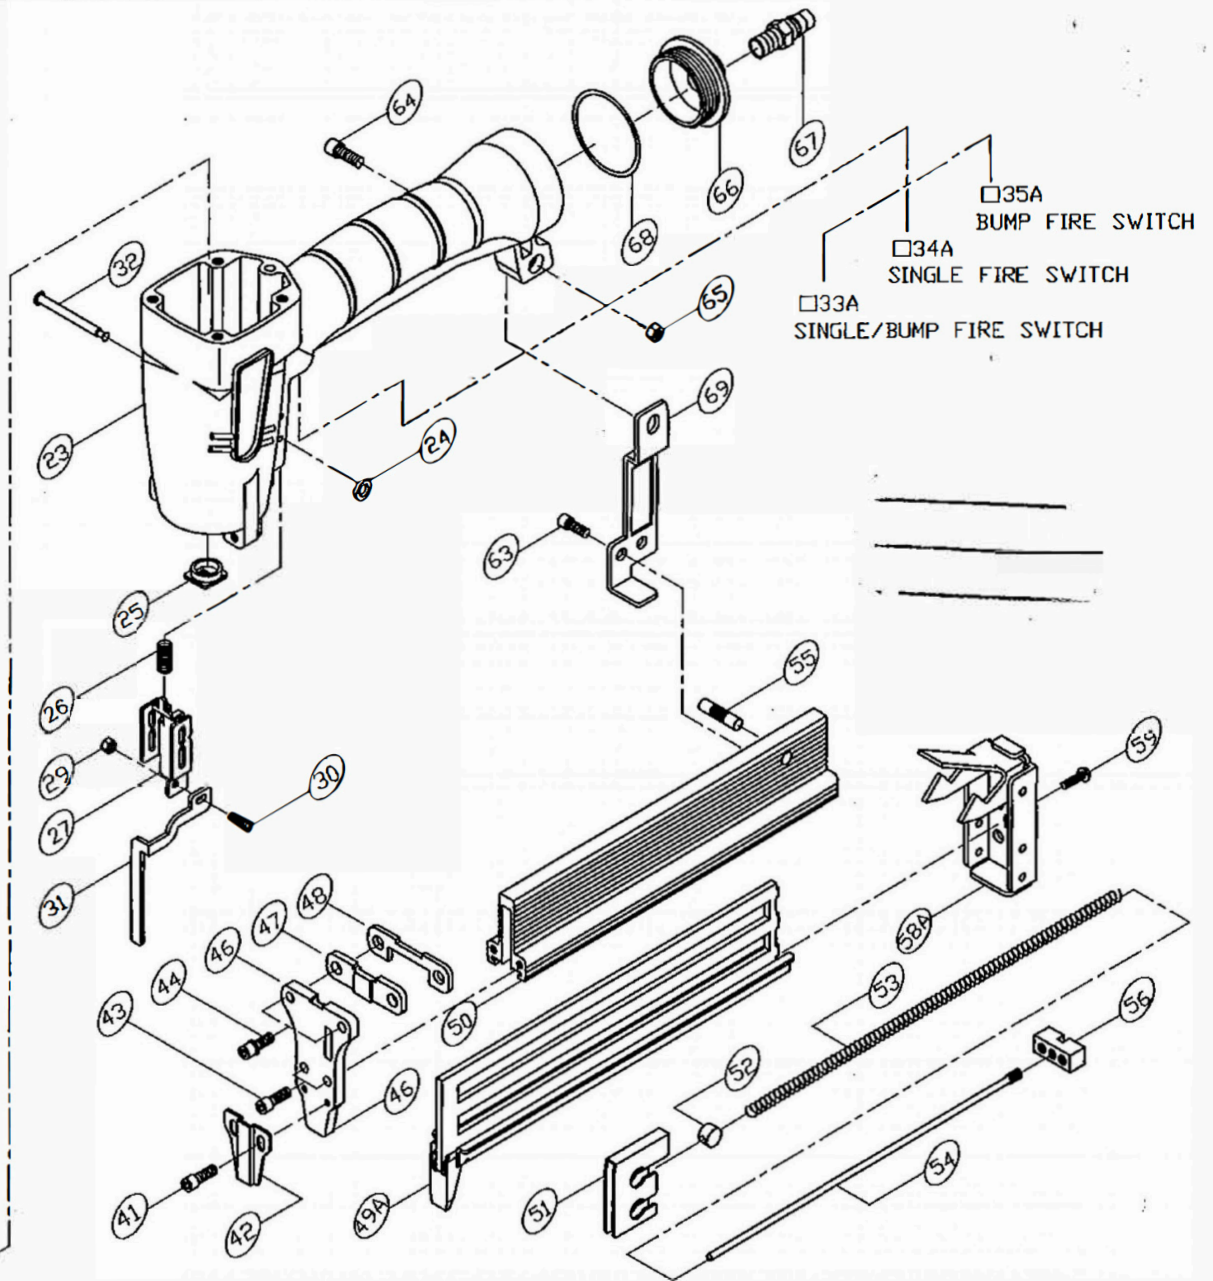

MODEL: LU-9040LAC

PARTS LIST (LU-9040LAC)

ITEM	PART NO	DESCRIPTION	QTY		ITEM	PART NO	DESCRIPTION	QTY
01	HS05080BW-20	HEX. SOC. HD. BOLT+SW	4		50	12505001	MAGAZINE	1
03	13900306	CAP	1		51	12505101	PUSHER	1
04	12100401	SEAL**	1		52	11205201	SLIDE BLOCK	2
05	12100501	SPRING**	1		53	11305301	SPRING**	2
06	OR13824N	O RING**	1		54	11305401	ROD	2
07	11100702	CAP SEAL**	1		55	11305501	SHAFT	1
08A	13900801A	HEAD VALVE ASM.	1		56	11305601	SET BLOCK	2
11	OR31824N	O RING**	1		58A	12505801A	END CORE ASM.	1
13	OR25735N	O RING**	1		59	US05080B-10	UM. HD. BOLT	4
14A-1	13401401A	DRIVER ASSEMBLY**	1		63	HS04070B-10	HEX. SOC. HD. BOLT	2
14A-2	13401402A	DRIVER ASSEMBLY**	1		64	HS05080B-16	HEX. SOC. HD. BOLT	1
18	OR44431N	O RING**	1		65	LN0500N	LOCK NUT	1
19	13301901	CYLINDER	1		66	11106601	COVER	1
19-3	13901903	COLLAR	1		67	12106401	AIR PLUG	1
20	13902001	BUMPER**	1		68	OR40030N	O RING**	1
21	OR35020N	O RING**	1		69	12706901	BRACKET	1
22	OR35735N	O RING**	1		71	US05080B-06	UM. HD. BOLT	1
23	11102309	BODY	1		72	FW050120B-10	FLAT WASHER	1
24	OR01919N	O RING**	2		73	12103301	SEAL	1
25	12502501	JOINT GUIDE	1		74	13907403	EXHAUST COVER	1
26	11002601	SPRING	1					
27	11002701	GUIDE SAFETY LEVER	1					
29	LN0300N	LOCK NUT	1					
30	CH03050B-08	CAP. HD. SCREW	1					
31	12703101	SAFETY LEVER	1					
32	11103201	STEPPED PIN	2					
41	HS04070B-06	HEX. SOC. HD. BOLT	2					
42	11604201	NOSE COVER	1					
43	HS04070B-16	HEX. SOC. HD. BOLT	2					
44	HS05080BW-25	HEX. SOC. HD. BOLT+SW	2					
46	12504601	NOSE	1					
47	11304701	SET PLATE	1					
48	12504801	SET PLATE	1					
49A	12504901A	STAPLE GUIDE UNIT	1					