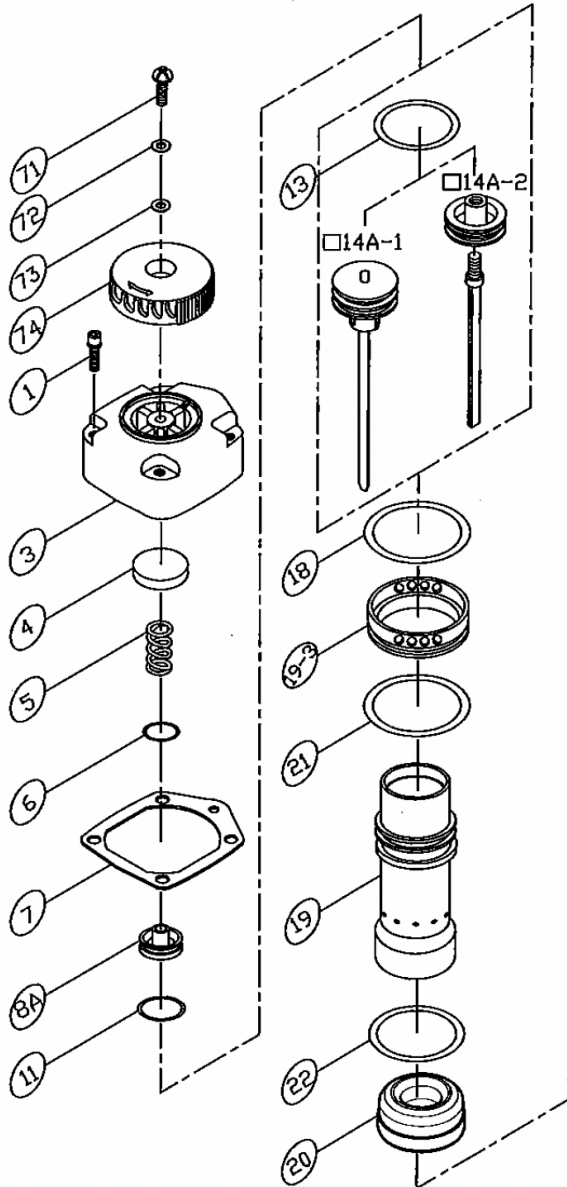

MODEL: LU-9032AC

PARTS LIST (LU-9032AC)

ITEM	PART NO	DESCRIPTION	QTY	UNIT PRICE	ITEM	PART NO	DESCRIPTION	QTY
01	HS05080BW-35	HEX.SOC.HD.BOLT+SW	4		52	11205201	SLIDE BLOCK	1
03	13900305	CAP	1		53	11305301	SPRING**	1
04	12100401	SEAL**	1		54	11305401	ROD	1
05	12100501	SPRING**	1		55	11305502	SHAFT	1
06	OR13824N	O RING**	1		56	11305601	SET BLOCK	1
07	11100702	CAP SEAL**	1		58A	12205801A	END CORE ASM.	1
08A	13900801A	HEAD VALVE ASM.	1		59	US05080B-10	UM.HD.BOLT	2
11	OR31824N	O RING**	1		63	HS04070B-10	HEX. SOC. HD. BOLT	2
13	OR25735N	O RING**	1		64	HS05080B-16	HEX.SOC.HD.BOLT	1
14A-1	19301401A	DRIVER ASSEMBLY**	1		65	LN0500N	LOCK NUT	1
14A-2	19301402A	DRIVER ASSEMBLY**	1		66	11106601	COVER	1
18	OR44431N	O RING**	1		67	12106401	AIR PLUG	1
19	19301901	CYLINDER	1		68	OR40030N	O RING**	1
19-3	13901903	COLLAR	1		69	11306902	BRACKET	1
20	13902001	BUMPER**	1		71	US05080B-06	UM.HD.BOLT	1
21	OR35020N	O RING**	1		72	FW050120B-10	FLAT WASHER	1
22	OR35735N	O RING**	1		73	12103301	SEAL	1
23	11102309	BODY	1		74	13907403	EXHAUST COVER	1
24	OR01919N	O RING**	2					
25	12102501	JOINT GUIDE	1					
26	11002601	SPRING	1					
27	11002702	GUIDE SAFETY LEVER	1					
31	11303101	SAFETY LEVER	1					
32	11103201	STEPPED PIN	2					
41	HS04070B-06	HEX.SOC.HD.BOLT	2					
42	11304201	NOSE COVER	1					
43	HS04070B-12	HEX. SOC. HD. BOLT	2					
44	HS05080BW-25	HEX.SOC.HD.BOLT+SW	2					
46	11204601	NOSE	1					
47	12204701	SET PLATE	1					
48	12104501	SET PLATE	1					
49A	12204901A	STAPLE GUIDE UNIT	1					
50	12205001	MAGAZINE	1					
51	11205101	PUSHER	1					