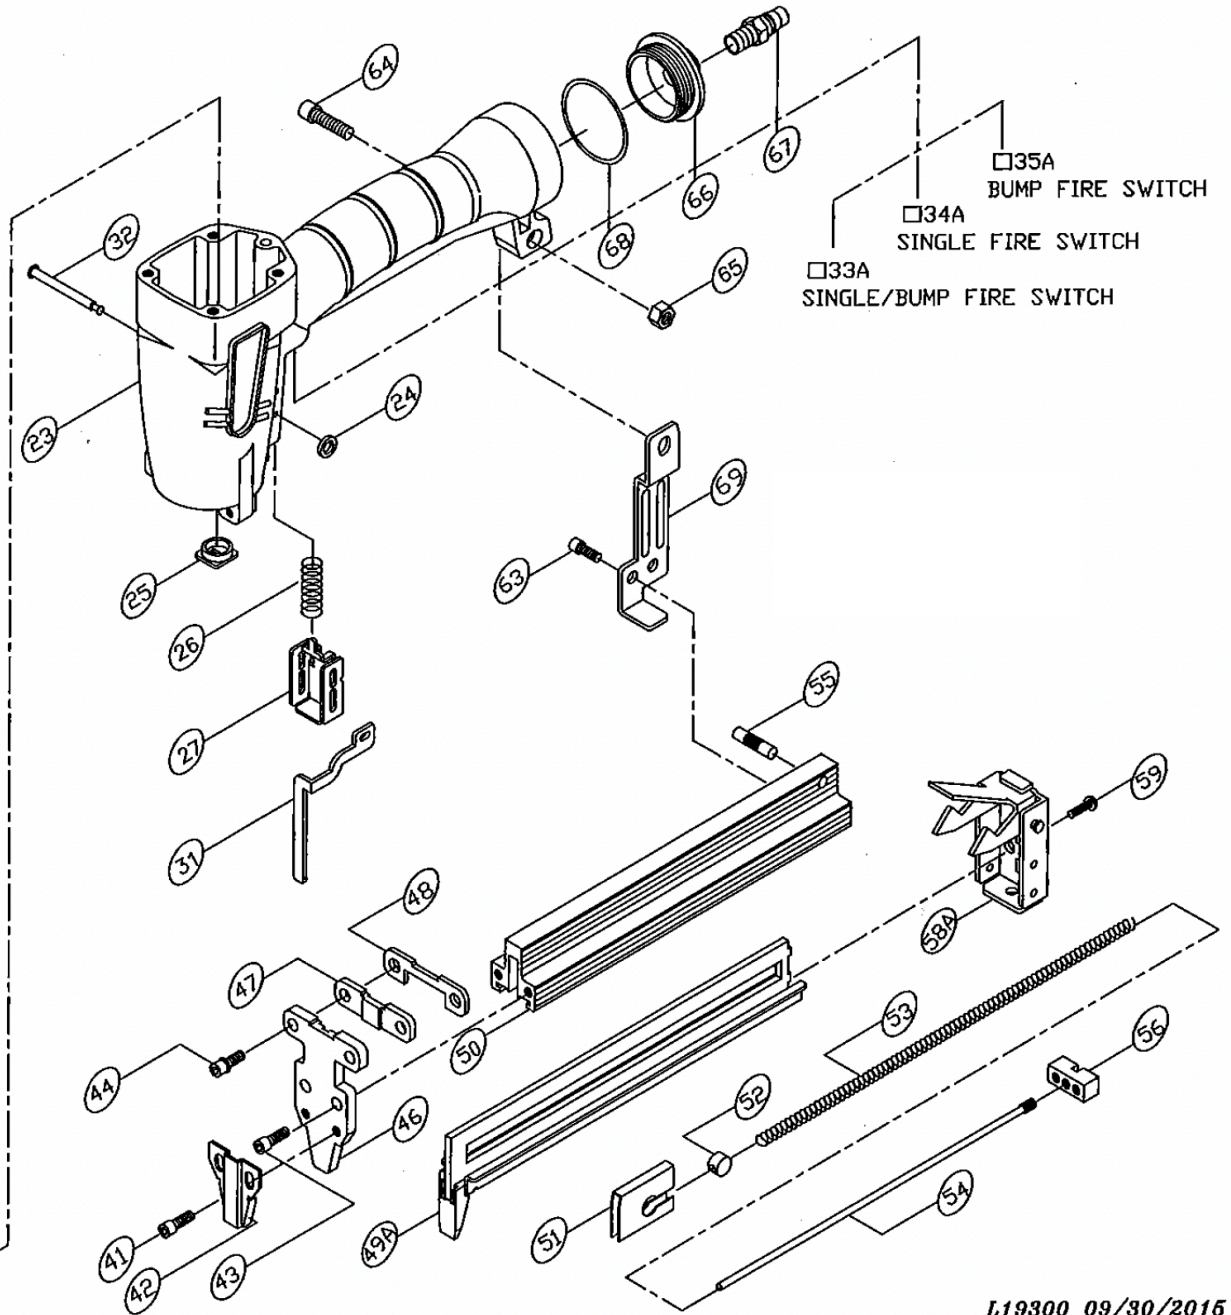

MODEL: LU-9032AC

PARTS LIST (LU-9032AC)

ITEM	PART NO	DESCRIPTION	QTY	UNIT PRICE	ITEM	PART NO	DESCRIPTION	QTY
01	HS05080BW-35	HEX.SOC.HD.BOLT+SW	4		52	11205201	SLIDE BLOCK	1
03	13900305	CAP	1		53	11305301	SPRING**	1
04	12100401	SEAL**	1		54	11305401	ROD	1
05	12100501	SPRING**	1		55	11305502	SHAFT	1
06	OR13824N	O RING**	1		56	11305601	SET BLOCK	1
07	11100702	CAP SEAL**	1		58A	12205801A	END CORE ASM.	1
08A	13900801A	HEAD VALVE ASM.	1		59	US05080B-10	UM.HD.BOLT	2
11	OR31824N	O RING**	1		63	HS04070B-10	HEX. SOC. HD. BOLT	2
13	OR25735N	O RING**	1		64	HS05080B-16	HEX.SOC.HD.BOLT	1
14A-1	19301401A	DRIVER ASSEMBLY**	1		65	LN0500N	LOCK NUT	1
14A-2	19301402A	DRIVER ASSEMBLY**	1		66	11106601	COVER	1
18	OR44431N	O RING**	1		67	12106401	AIR PLUG	1
19	19301901	CYLINDER	1		68	OR40030N	O RING**	1
19-3	13901903	COLLAR	1		69	11306902	BRACKET	1
20	13902001	BUMPER**	1		71	US05080B-06	UM.HD.BOLT	1
21	OR35020N	O RING**	1		72	FW050120B-10	FLAT WASHER	1
22	OR35735N	O RING**	1		73	12103301	SEAL	1
23	11102309	BODY	1		74	13907403	EXHAUST COVER	1
24	OR01919N	O RING**	2					
25	12102501	JOINT GUIDE	1					
26	11002601	SPRING	1					
27	11002702	GUIDE SAFETY LEVER	1					
31	11303101	SAFETY LEVER	1					
32	11103201	STEPPED PIN	2					
41	HS04070B-06	HEX.SOC.HD.BOLT	2					
42	11304201	NOSE COVER	1					
43	HS04070B-12	HEX. SOC. HD. BOLT	2					
44	HS05080BW-25	HEX.SOC.HD.BOLT+SW	2					
46	11204601	NOSE	1					
47	12204701	SET PLATE	1					
48	12104501	SET PLATE	1					
49A	12204901A	STAPLE GUIDE UNIT	1					
50	12205001	MAGAZINE	1					
51	11205101	PUSHER	1					