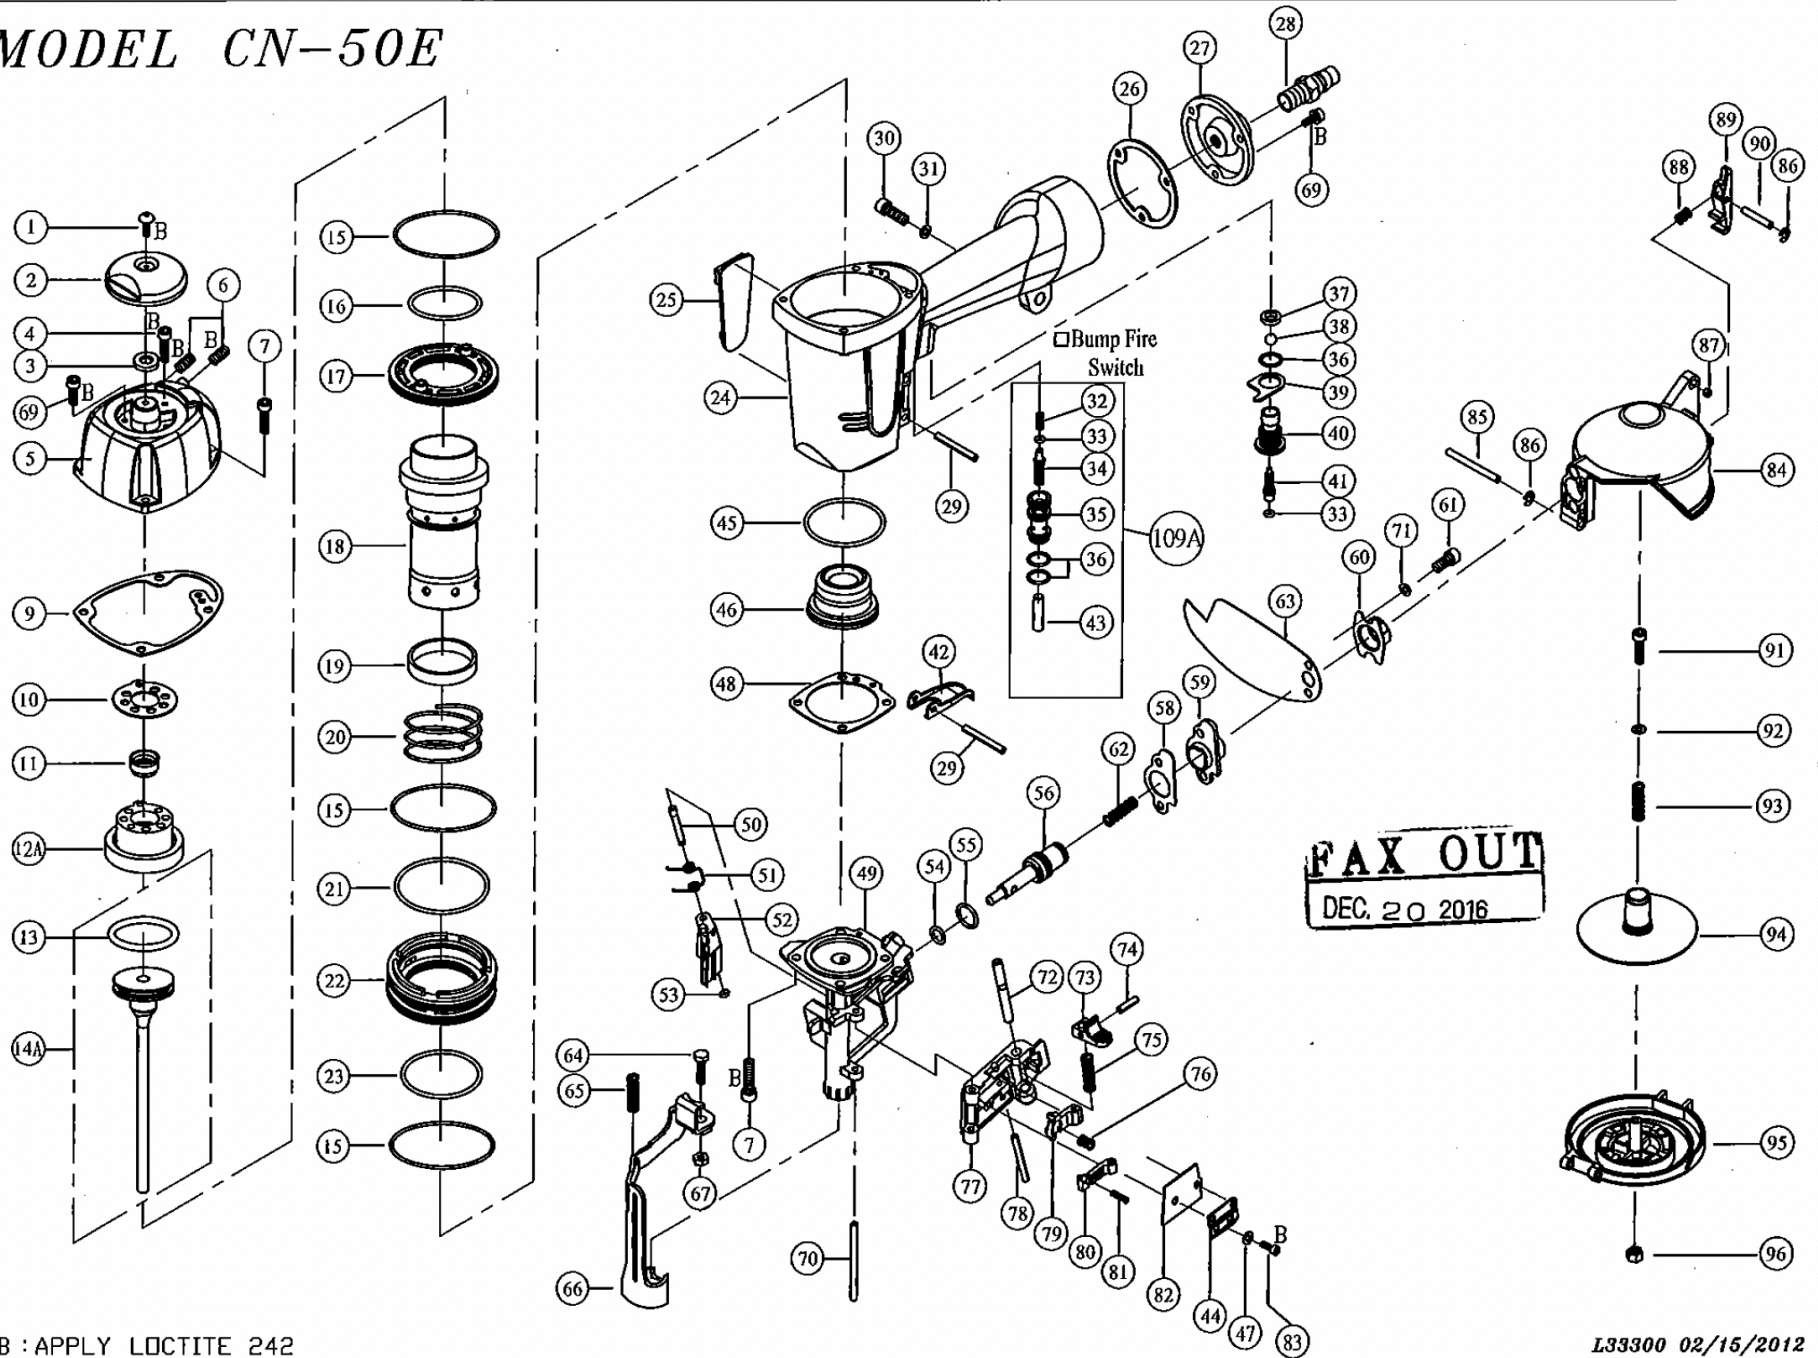

MODEL CN-50E

*B : APPLY LOCTITE 242

L33300 02/15/2012

PARTS LIST (CN-50E)

ITEM	PART NO	DESCRIPTION	QTY	ITEM	PART NO	DESCRIPTION	QTY	ITEM	PART NO	DESCRIPTION	QTY
001	US05080B-10	UM.HD.BOLT	1	036	OR11515N	O RING	3	072	CN5057	SHAFT	1
002	25000201	EXHAUST COVER	1	037	25003701	SEAL	1	073	CN5058	LATCH	1
003	15300401	PU RING	1	038	25003801	VALVE BALL	1	074	CR072	ROLLER PIN	1
004	HS05080BW-25	HEX.SOC.HD.BOLT+SW	1	039	25003901	VALVE PLATE	1	075	CR074	LATCH SPRING	1
005	25000501	CAP	1	040	25004001	TRIGGER VALVE CAP	1	076	CR070	SPRING	1
006	SS05080B-06	SET SCREW	2	041	25004101	PLUNGER	1	077	CN5030	NAIL GUIDE	1
007	HS05080BW-20	HEX.SOC.HD.BOLT+SW	8	042	25004201	TRIGGER	1	078	CR031	ROLLER PIN	1
009	25000902	CAP SEAL	1	043	33304301	PLUNGER(A)	1	079	CN5032	STOPPER	1
010	25001002	GASKET**	1	044	CN5038	SUPPORT	1	080	CN5034	STOPPER	1
011	25001101	EXHAUST VALVE	1	045	OR43824M	O RING	1	081	CN5035	SPRING	1
012A	25001201A	STOPPER	1	046	CN5051	PISTON BUMPER	1	082	CR075	NAIL GUIDE COVER	1
013	CR010	O-RING	1	047	CR076	WASHER	2	083	CR077	BOLT	2
014A	CN5010	PISTON UNIT	1	048	25004801	NOSE SEAL	1	084	CR083	MAGAZINE	1
015	OR64520N	O RING	3	049	CN5024	NOSE	1	085	CR094	PIN	1
016	OR41924M	O RING	1	050	CR053	FEEDER SHAFT	1	086	CR082	C-RING	2
017	25001701	CYLINDER PLATE	1	051	CR051	SPRING	1	087	LN0500N	LOCK NUT	1
018	25001801	CYLINDER	1	052	CN5028	FEEDER PAWL	1	088	CR078	SPRING	1
019	25001901	CYLINDER SEAL	1	053	CR026	FEEDER SHAFT RING	1	089	CR079	MAGAZINE LATCH	1
020	25002001	CYLINDER SPRING	1	054	CR058	O-RING	1	090	CR081	STEPPED PIN	1
021	OR56224M	O RING	1	055	CN5049	O RING	1	091	CN5068	BOLT	1
022	25002201	CYLINDER RING	1	056	CN5050	FEEDER PISTON	1	092	CR085	WASHER	1
023	OR47224M	O RING	1	058	CN5053	PISTON COVER	1	093	CR086	SPRING	1
024	25002401	BODY	1	059	CN5054	FEEDER PISTON COVE	1	094	CR087	NAIL HOLDER	1
025	25002501	PLASTIC LABEL	2	060	25006001	MAGAZINE BUSHING	1	095	CR089	MAGAZINE	1
026	15107001	GASKET	1	061	CR048	BOLT	2	096	CR088	LOCK NUT	1
027	15107101	END CAP	1	062	CN5052	SPRING	1	109A	33310901A	BUMP FIRE SWITCH	1
028	12106401	AIR PLUG	1	063	CN5037	DUST COVER	1				
029	RP3030S	ROLLED PIN	2	064	CR023	BOLT	1				
030	HS05080B-18	HEX.SOC.HD.BOLT	1	065	CR021	SPRING	1				
031	FW050120B-10	FLAT WASHER	1	066	CN5045	SAFETY	1				
032	25003201	SPRING	1	067	CR024	NUT	1				
033	OR02819N1	O RING**	2	069	HS05080BW-16	HEX.SOC.HD.BOLT+SW	4				
034	25003401	PLUNGER(B)	1	070	CN5029	SHAFT	1				
035	25003501	TRIGGER VALVE	1	071	CR002	SPRING WASHER	2				