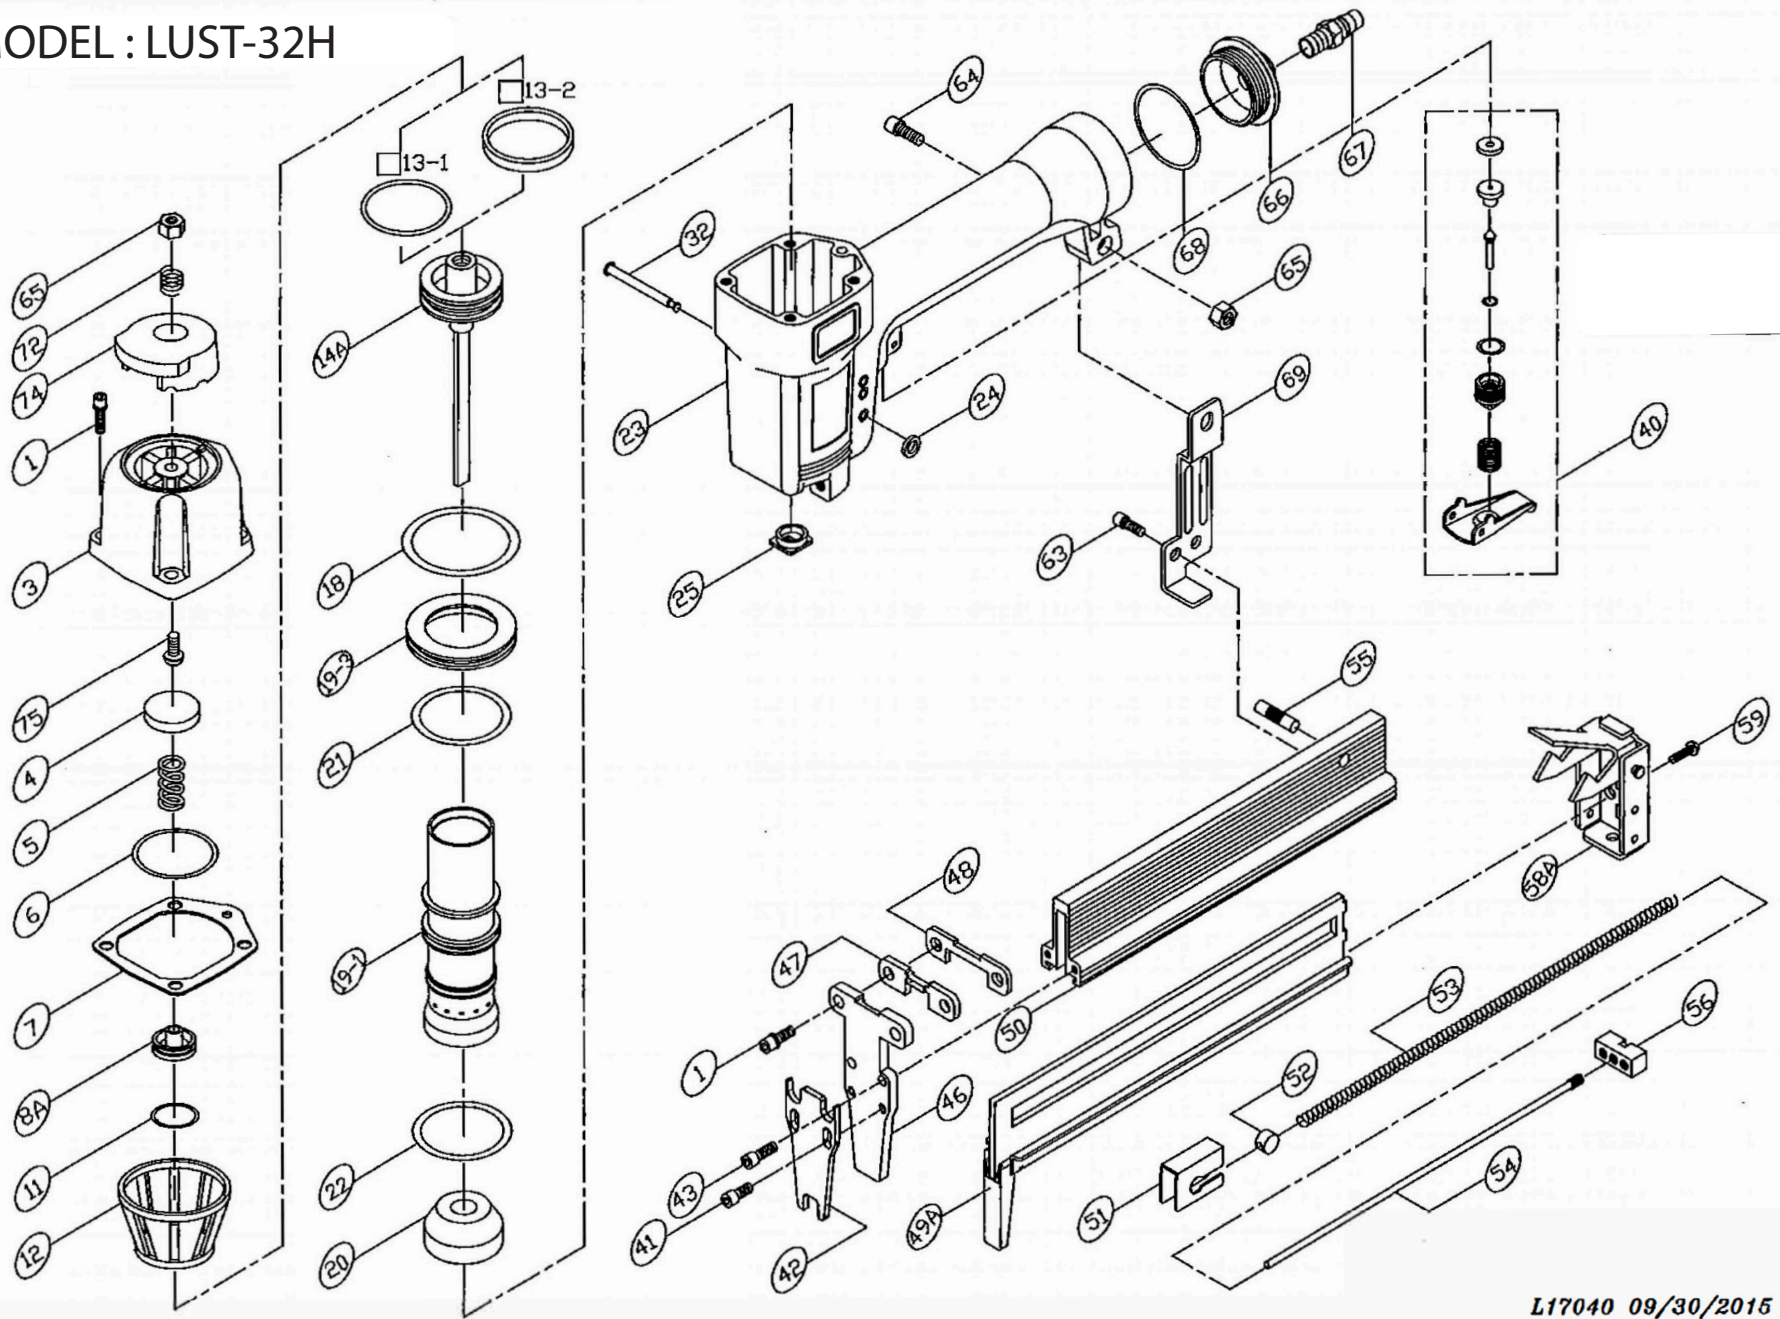

# MODEL : LUST-32H

*PARTS LIST* (LUST-32H)

ITEM	PART NO	DESCRIPTION	QTY		ITEM	PART NO	DESCRIPTION	QTY
01	HS05080BW-20	HEX.SOC.HD.BOLT+SW	6		54	11305401	ROD	1
03	13200301	CAP	1		55	11305502	SHAFT	1
04	12100401	SEAL**	1		56	11305601	SET BLOCK	1
05	12100501	SPRING**	1		58A	12205801A	END CORE ASM.	1
06	OR13824N	O RING**	1		59	US05080B-10	UM.HD.BOLT	2
07	11000702	CAP SEAL**	1		63	HS04070B-08	HEX.SOC.HD.BOLT	2
08A	12100801A	HEAD VALVE ASM.	1		64	HS05080B-16	HEX.SOC.HD.BOLT	1
11	OR31824N	O RING**	1		65	LN0500N	LOCK NUT	2
12	12101201	COLLAR	1		66	11106601	COVER	1
13-1	OR22431N	O RING**	1		67	12106401	AIR PLUG	1
13-2	11001303	PISTON RING	1		68	OR40030N	O RING**	1
14A	14301401A	DRIVER ASSEMBLY**	1		69	11306902	BRACKET	1
18	OR43526N	O RING**	1		72	11007201	SPRING	1
19-1	13201901	CYLINDER	1		74	11007401	EXHAUST COVER	1
19-3	11001903	COLLAR	1		75	US05080B1-16	UM.HD.BOLT	1
20	13102001	BUMPER**	1					
21	OR32025N	O RING**	1					
22	OR29826N	O RING**	1					
23	11002301	BODY	1					
24	OR01919N	O RING**	1					
25	17102501	JOINT GUIDE	1					
32	11103201	STEPPED PIN	1					
40	12104002A	TRIGGER VALVE ASSE	1					
41	HS04070B-06	HEX.SOC.HD.BOLT	2					
42	17004201	NOSE COVER	1					
43	HS04070B-12	HEX.SOC.HD.BOLT	2					
46	17004601	NOSE	1					
47	12204701	SET PLATE	1					
48	12504801	SET PLATE	1					
49A	17004901A	STAPLE GUIDE UNIT	1					
50	17005001	MAGAZINE	1					
51	12005101	PUSHER	1					
52	14305201	SLIDE BLOCK	1					
53	11305301	SPRING**	1					