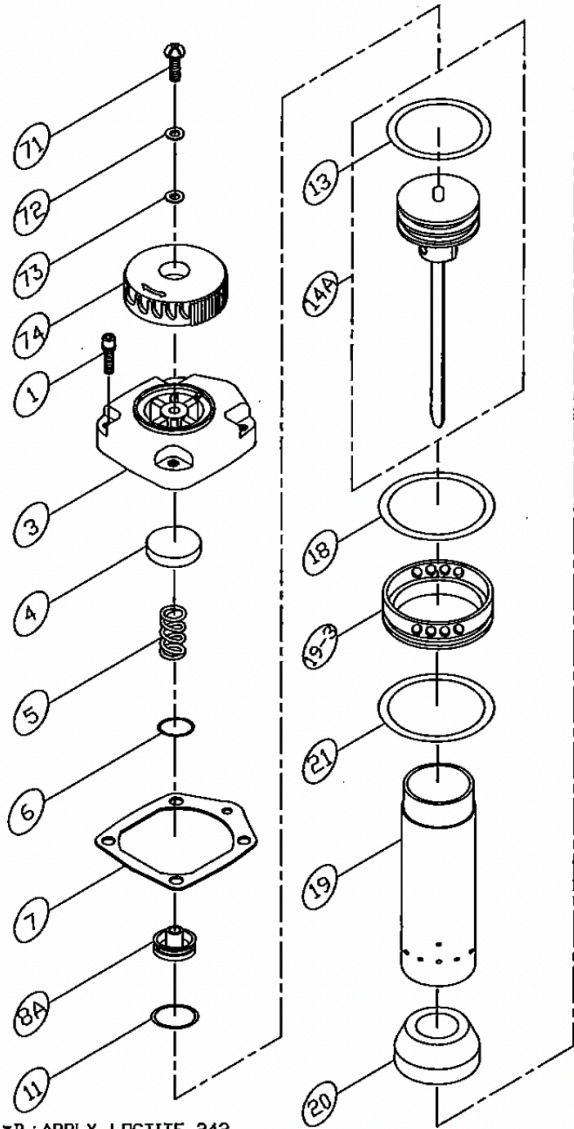

# MODEL : LU-9725AC

※B : APPLY LOCTITE 242

L14700 09/30/2015

*PARTS LIST (LU-9725AC)*

ITEM	PART NO	DESCRIPTION	QTY		ITEM	PART NO	DESCRIPTION	QTY
01	HS05080BW-16	HEX. SOC. HD. BOLT+SW	4		54	23205401	ROD	1
03	11100302	CAP	1		55	11305502	SHAFT	1
04	12100401	SEAL**	1		56	11305601	SET BLOCK	1
05	12100501	SPRING**	1		58A	11605801A	END CORE ASM.	1
06	OR13824N	O RING**	1		59	US05080B-10	UM. HD. BOLT	2
07	11100702	CAP SEAL**	1		63	HS04070B-10	HEX. SOC. HD. BOLT	2
08A	12100801A	HEAD VALVE ASM.	1		64	HS05080B-16	HEX. SOC. HD. BOLT	1
11	OR31824N	O RING**	1		65	LN0500N	LOCK NUT	1
13	OR22431N	O RING**	1		66	11106601	COVER	1
14A	11301405A	DRIVER ASSEMBLY**	1		67	12106401	AIR PLUG	1
18	OR44431N	O RING**	1		68	OR40030N	O RING**	1
19	11101902	CYLINDER	1		69	11306902	BRACKET	1
19-3	11101903	COLLAR	1		71	US05080B-06	UM. HD. BOLT	1
20	11002001	BUMPER**	1		72	FW050120B-10	FLAT WASHER	1
21	OR28318N	O RING**	1		73	12103301	SEAL	1
23	11102309	BODY	1		74	13907403	EXHAUST COVER	1
24	OR01919N	O RING**	2					
25	12102501	JOINT GUIDE	1					
26	11002601	SPRING	1					
27	11002702	GUIDE SAFETY LEVER	1					
31	11303101	SAFETY LEVER	1					
32	11103201	STEPPED PIN	2					
41	HS04070B-06	HEX. SOC. HD. BOLT	2					
42	11304201	NOSE COVER	1					
43	HS04070B-12	HEX. SOC. HD. BOLT	2					
44	HS05080BW-25	HEX. SOC. HD. BOLT+SW	2					
46	11304604	NOSE	1					
47	11304701	SET PLATE	1					
48	12104501	SET PLATE	1					
49A	11304902A	STAPLE GUIDE UNIT	1					
50	11305001	MAGAZINE	1					
51	11305101	PUSHER	1					
52	23205201	SLIDE BLOCK	1					
53	11305301	SPRING**	1					