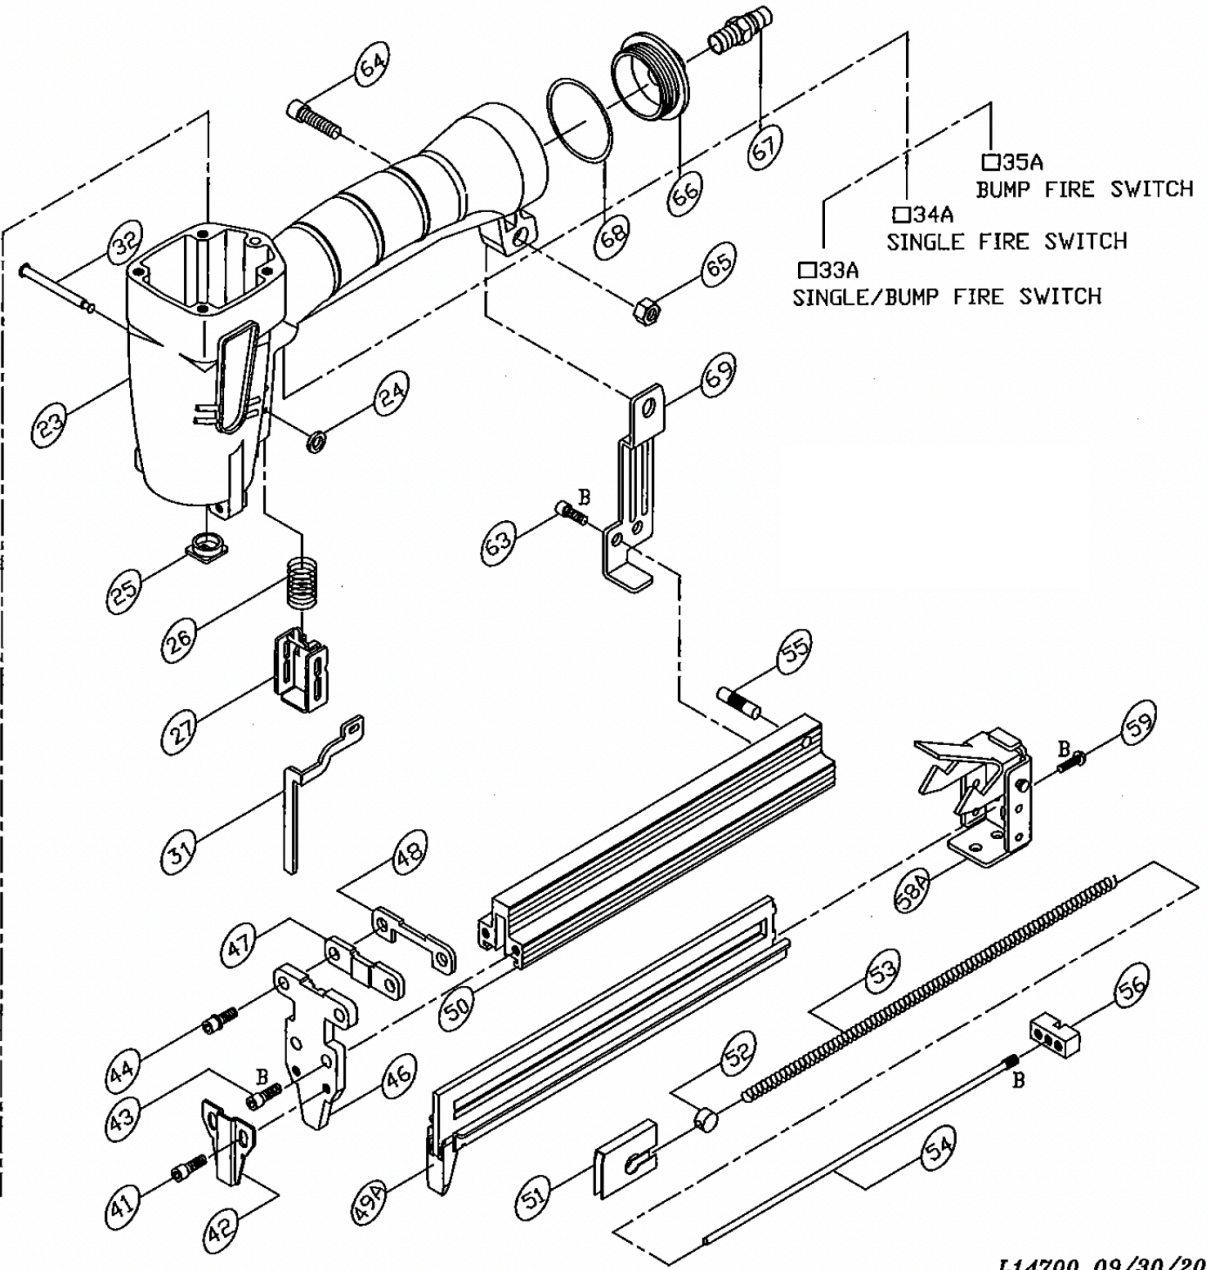

# MODEL : LU-9725AC

※B : APPLY LOCTITE 242

L14700 09/30/2015

*PARTS LIST (LU-9725AC)*

ITEM	PART NO	DESCRIPTION	QTY		ITEM	PART NO	DESCRIPTION	QTY
01	HS05080BW-16	HEX. SOC. HD. BOLT+SW	4		54	23205401	ROD	1
03	11100302	CAP	1		55	11305502	SHAFT	1
04	12100401	SEAL**	1		56	11305601	SET BLOCK	1
05	12100501	SPRING**	1		58A	11605801A	END CORE ASM.	1
06	OR13824N	O RING**	1		59	US05080B-10	UM. HD. BOLT	2
07	11100702	CAP SEAL**	1		63	HS04070B-10	HEX. SOC. HD. BOLT	2
08A	12100801A	HEAD VALVE ASM.	1		64	HS05080B-16	HEX. SOC. HD. BOLT	1
11	OR31824N	O RING**	1		65	LN0500N	LOCK NUT	1
13	OR22431N	O RING**	1		66	11106601	COVER	1
14A	11301405A	DRIVER ASSEMBLY**	1		67	12106401	AIR PLUG	1
18	OR44431N	O RING**	1		68	OR40030N	O RING**	1
19	11101902	CYLINDER	1		69	11306902	BRACKET	1
19-3	11101903	COLLAR	1		71	US05080B-06	UM. HD. BOLT	1
20	11002001	BUMPER**	1		72	FW050120B-10	FLAT WASHER	1
21	OR28318N	O RING**	1		73	12103301	SEAL	1
23	11102309	BODY	1		74	13907403	EXHAUST COVER	1
24	OR01919N	O RING**	2					
25	12102501	JOINT GUIDE	1					
26	11002601	SPRING	1					
27	11002702	GUIDE SAFETY LEVER	1					
31	11303101	SAFETY LEVER	1					
32	11103201	STEPPED PIN	2					
41	HS04070B-06	HEX. SOC. HD. BOLT	2					
42	11304201	NOSE COVER	1					
43	HS04070B-12	HEX. SOC. HD. BOLT	2					
44	HS05080BW-25	HEX. SOC. HD. BOLT+SW	2					
46	11304604	NOSE	1					
47	11304701	SET PLATE	1					
48	12104501	SET PLATE	1					
49A	11304902A	STAPLE GUIDE UNIT	1					
50	11305001	MAGAZINE	1					
51	11305101	PUSHER	1					
52	23205201	SLIDE BLOCK	1					
53	11305301	SPRING**	1					